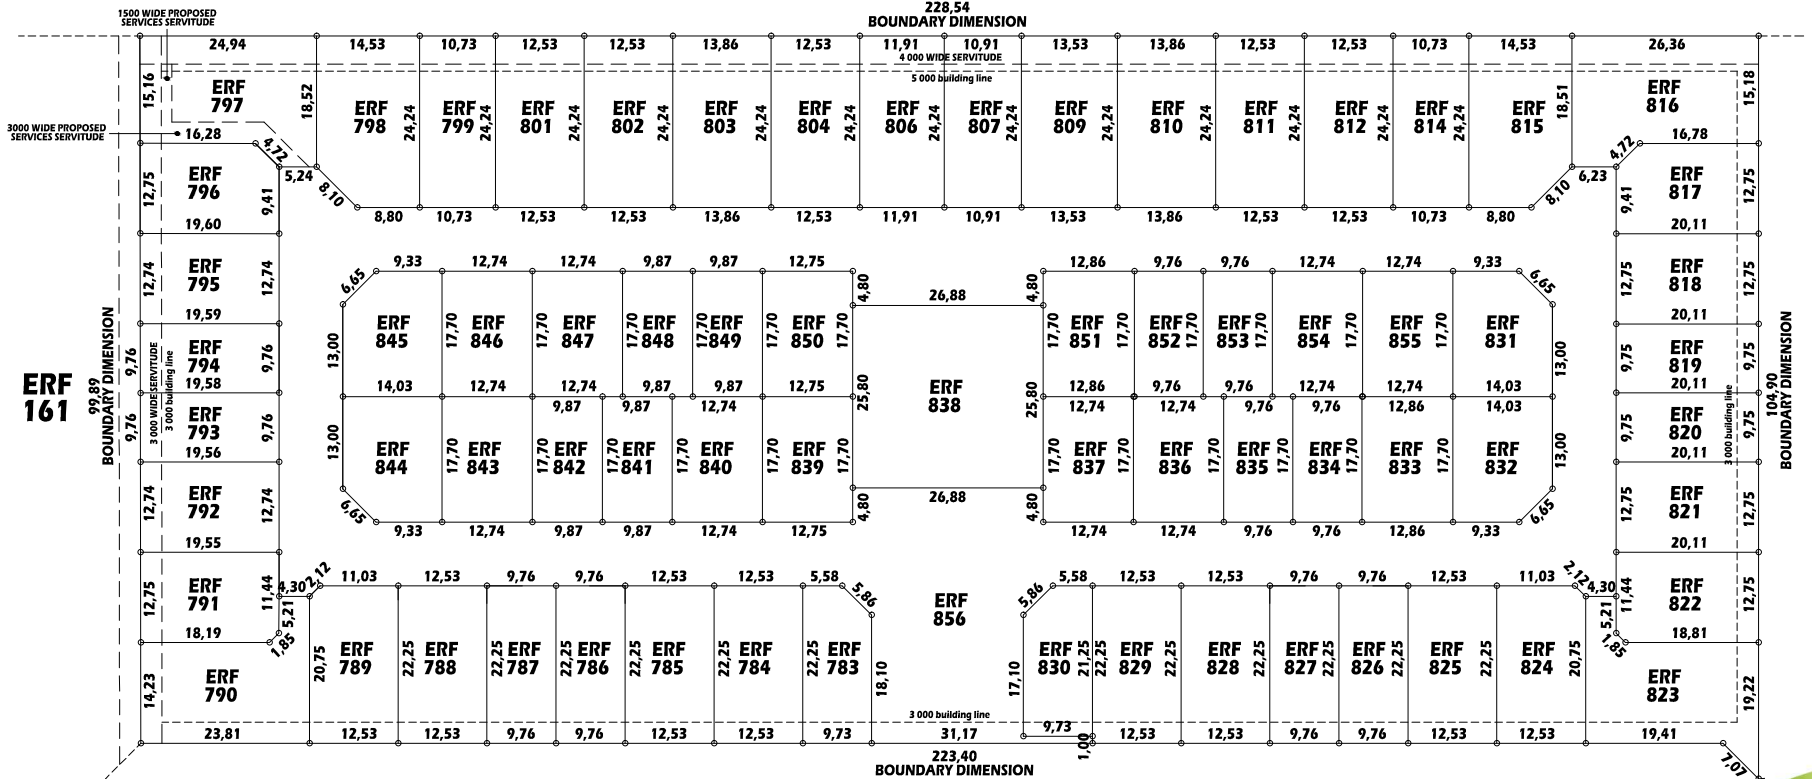

TYGERBERG VALLEY ROAD

SPRINGFIELD
BURGUNDY ESTATE
SUBDIVISION LAYOUT

SCALE
DATE

1:1000
22 03 2017

INITIAL HERE

ERF 171

ERF 170

ERF 158

ANNEXURE
A